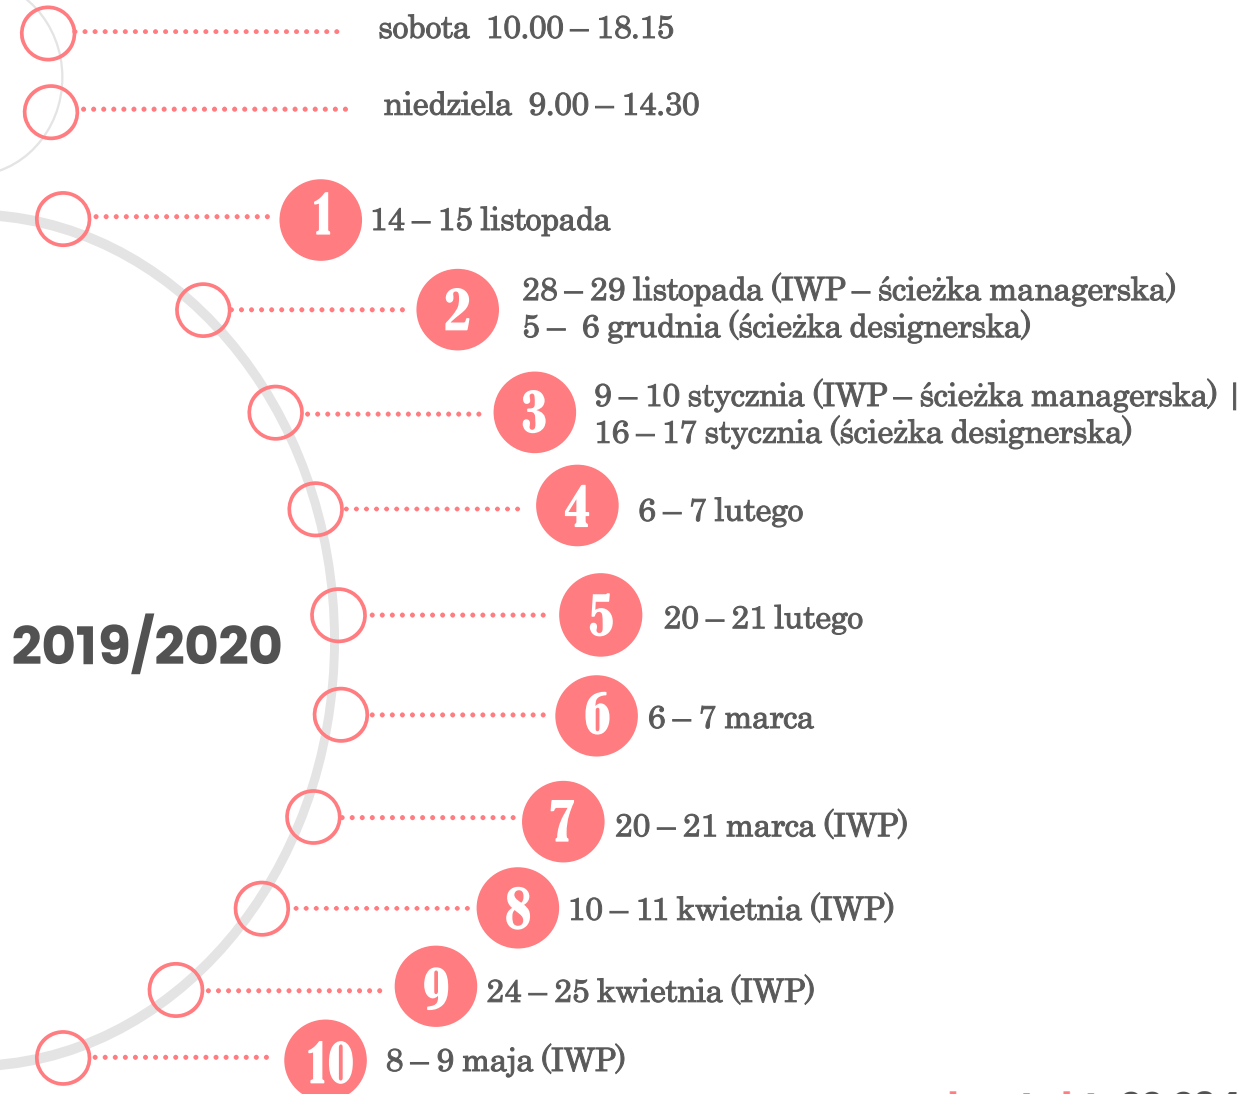

# Total Design Management

Szkoła  
Biznesu

POLITECHNIKA WARSZAWSKA

**kontakt:** 22 234 70 89, [design@biznes.edu.pl](mailto:design@biznes.edu.pl)