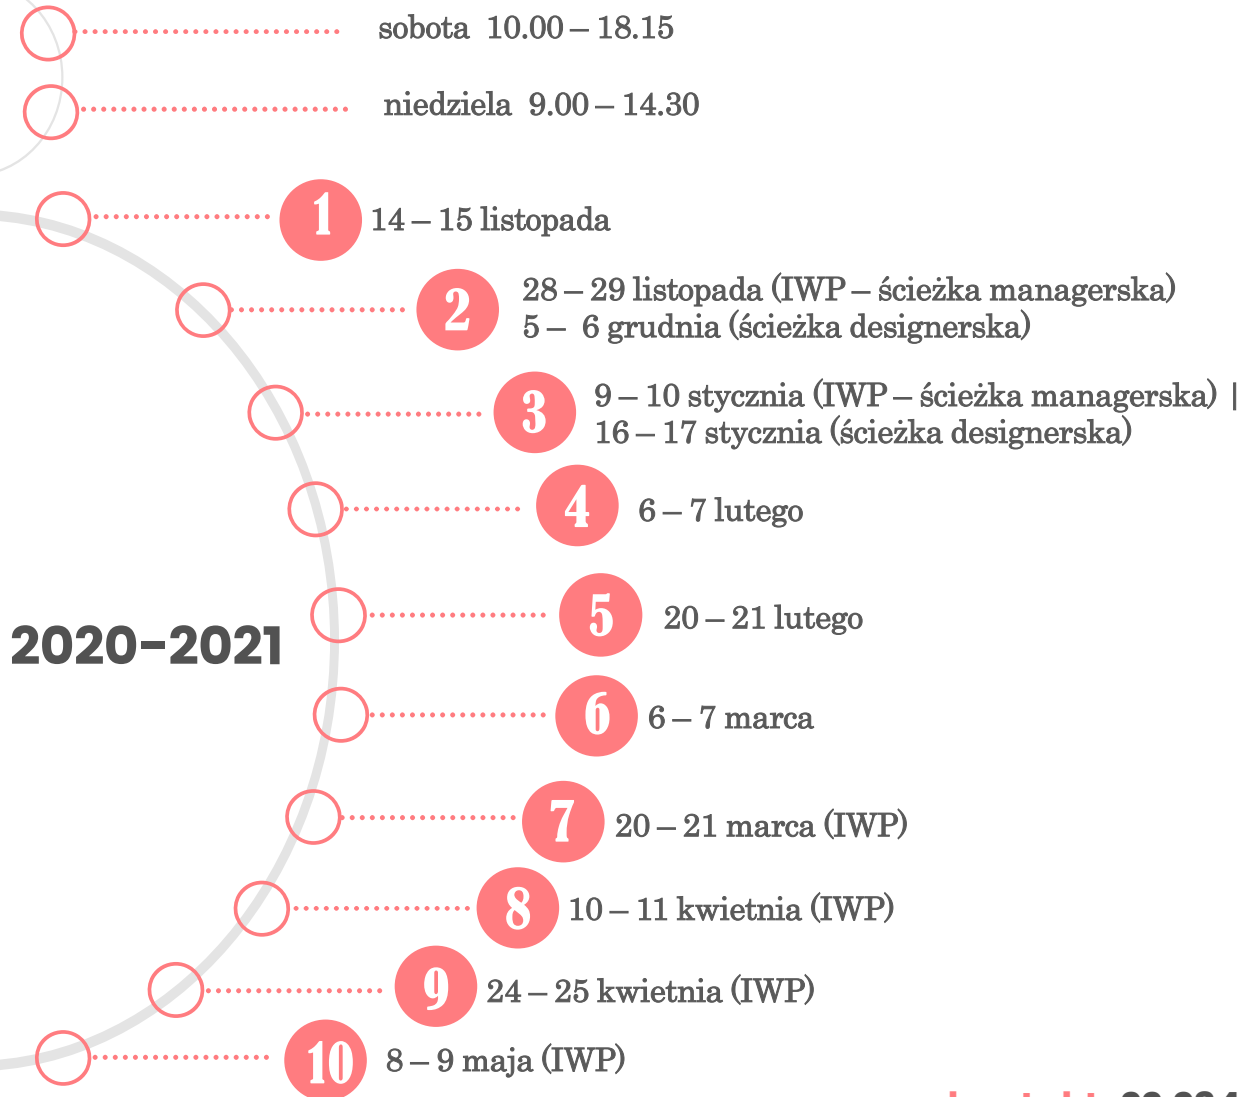

# Total Design Management

Szkoła  
Biznesu

POLITECHNIKA WARSZAWSKA

**kontakt:** 22 234 70 89, [design@biznes.edu.pl](mailto:design@biznes.edu.pl)